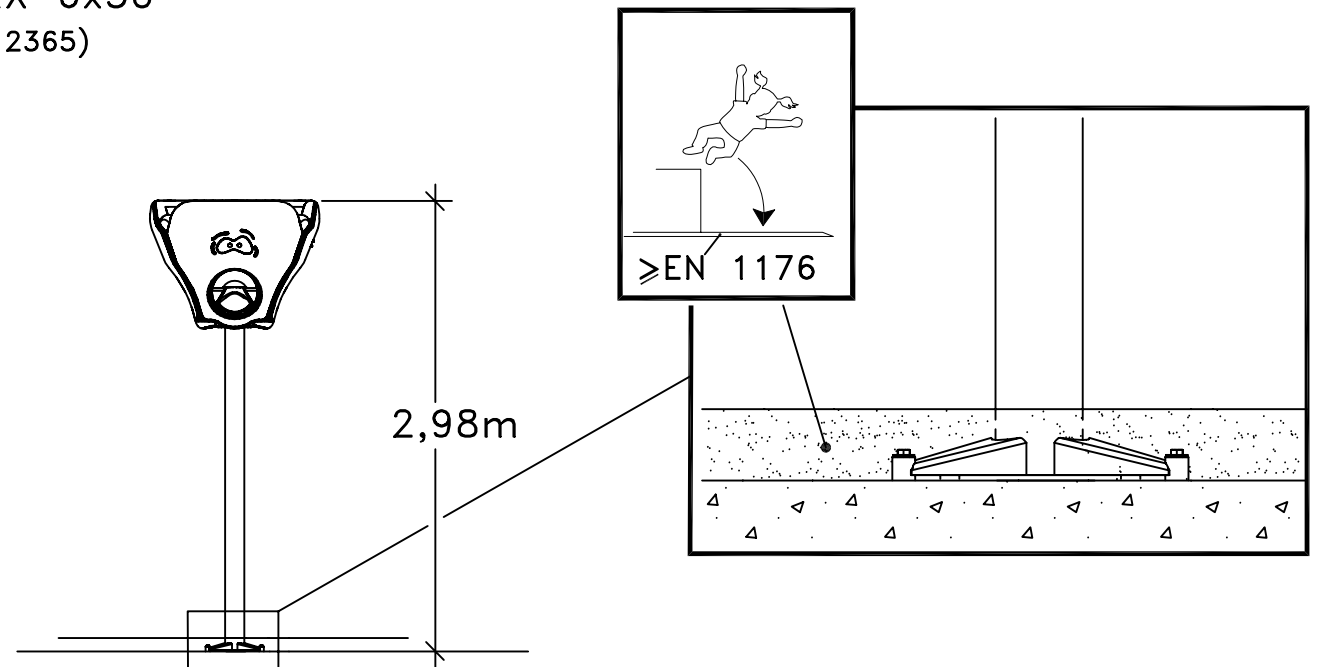

5-12

PIAS M6x70
(312472)

SRB 9x18
(326017)

225mm

09835112

Ø20mm
(3x)

170mm

4x24h !

>C20/25
S1-S3
(EN 206-1)

101

≥0,20m

≥0,20m

180Nm

EXP 20x170(3x)
(303011)

HAGS		ANEBY, SWEDEN	
		+46(0)380-47300	
		www.hags.com	
Point			
098 351 0M			
2(2)			
	UD		TJ
2010-01-14		3	