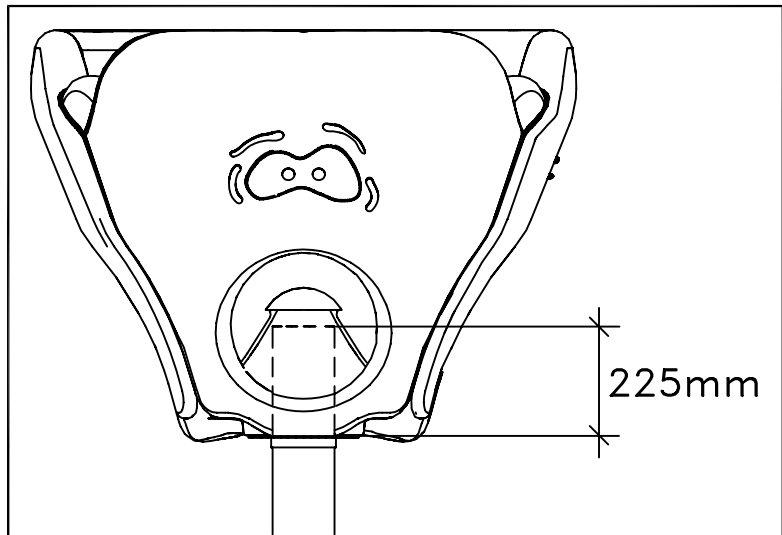

5-12

PIAS M6x70
(312472)

SRB 9x18
(326017)

225mm

09835112

Ø20mm
(3x)

170mm

4x24h !

>C20/25
S1-S3
(EN 206-1)

101

≥0,20m

≥0,20m

180Nm

EXP 20x170(3x)
(303011)

HAGS		ANEBY, SWEDEN	
		+46(0)380-47300	
		www.hags.com	
Point			
098 351 0M			
2(2)			
	UD		TJ
2010-01-14		3	