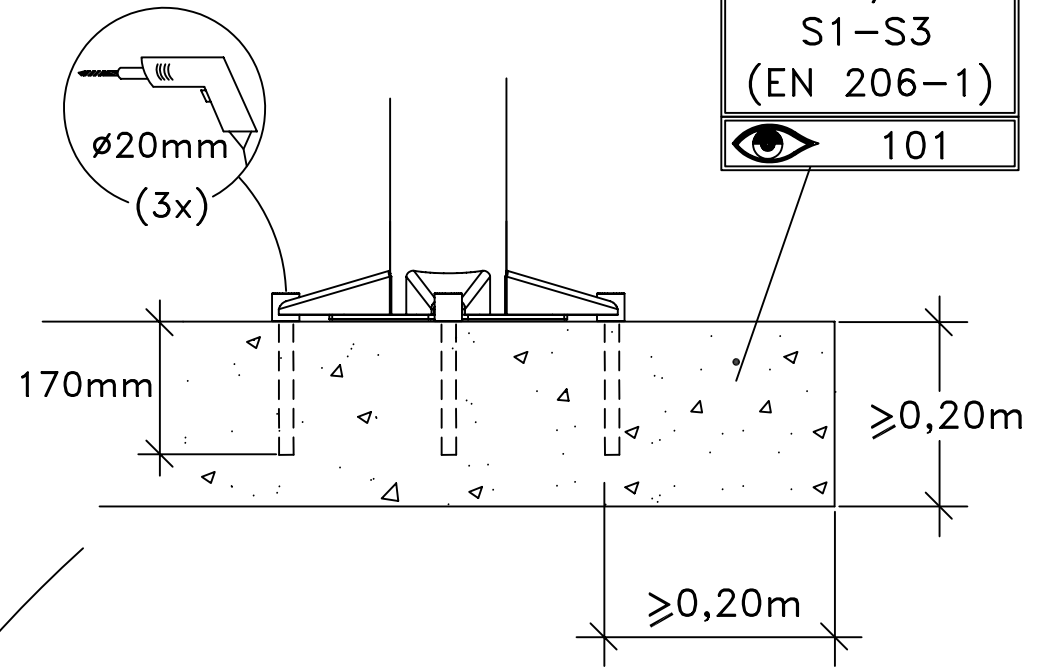

5-12

PIAS M6x70
(312472)

SRB 9x18
(326017)

225mm

09835112

Ø20mm
(3x)

170mm

4x24h !

>C20/25
S1-S3
(EN 206-1)

101

≥0,20m

≥0,20m

180Nm

EXP 20x170(3x)
(303011)

HAGS		ANEBY, SWEDEN	
		+46(0)380-47300	
		www.hags.com	
Point			
098 351 0M			
2(2)			
	UD		TJ
2010-01-14		3	