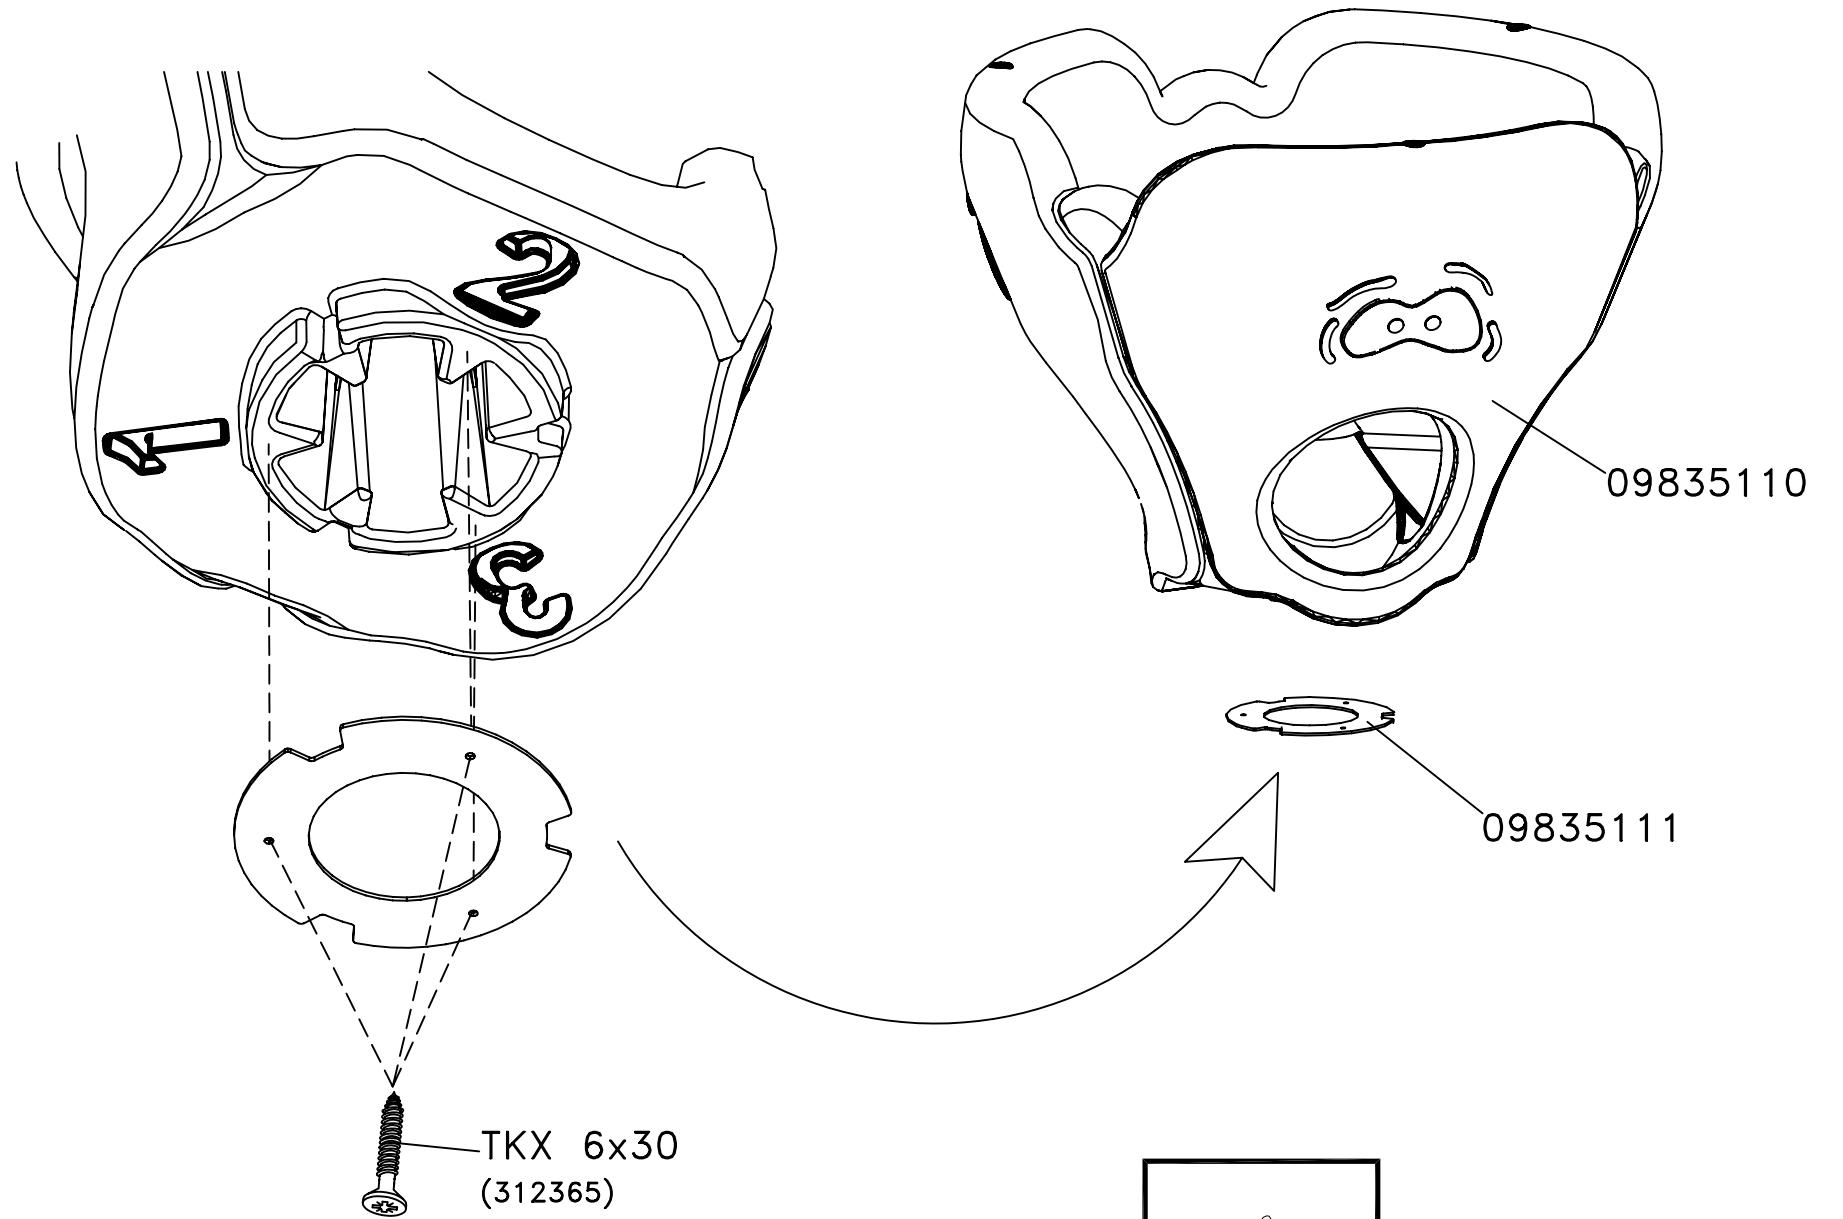

TYPE	HAGS.NO
	09835110
	09835111
 L=2,37m	09835112

HAGS ANEBY, SWEDEN
+46(0)380-47300
www.hags.com

Point
098 351 OM
1(2)

UD TJ 2010-01-14 3

2,5h

Varje vecka
Every week
Jede woche
Chaque semaine

Varje säsong
Every season
Jedes Jahr
Chaque saison

5-12

PIAS M6x70
(312472)

SRB 9x18
(326017)

225mm

09835112

Ø20mm
(3x)

170mm

4x24h !

>C20/25
S1-S3
(EN 206-1)

101

≥0,20m

≥0,20m

180Nm

EXP 20x170(3x)
(303011)

HAGS		ANEBY, SWEDEN	
		+46(0)380-47300	
		www.hags.com	
Point			
098 351 0M			
2(2)			
	UD		TJ
2010-01-14		3	