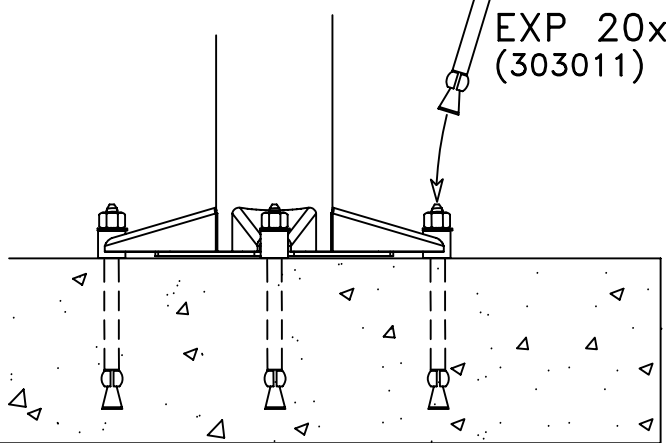

>C20/25
S1-S3
(EN 206-1)

101

≥0,20m

≥0,20m

180Nm

EXP 20x170(3x)
(303011)

HAGS		ANEBY, SWEDEN	
		+46(0)380-47300	
		www.hags.com	
Point			
098 351 0M			
2(2)			
	UD		TJ
2010-01-14		3	